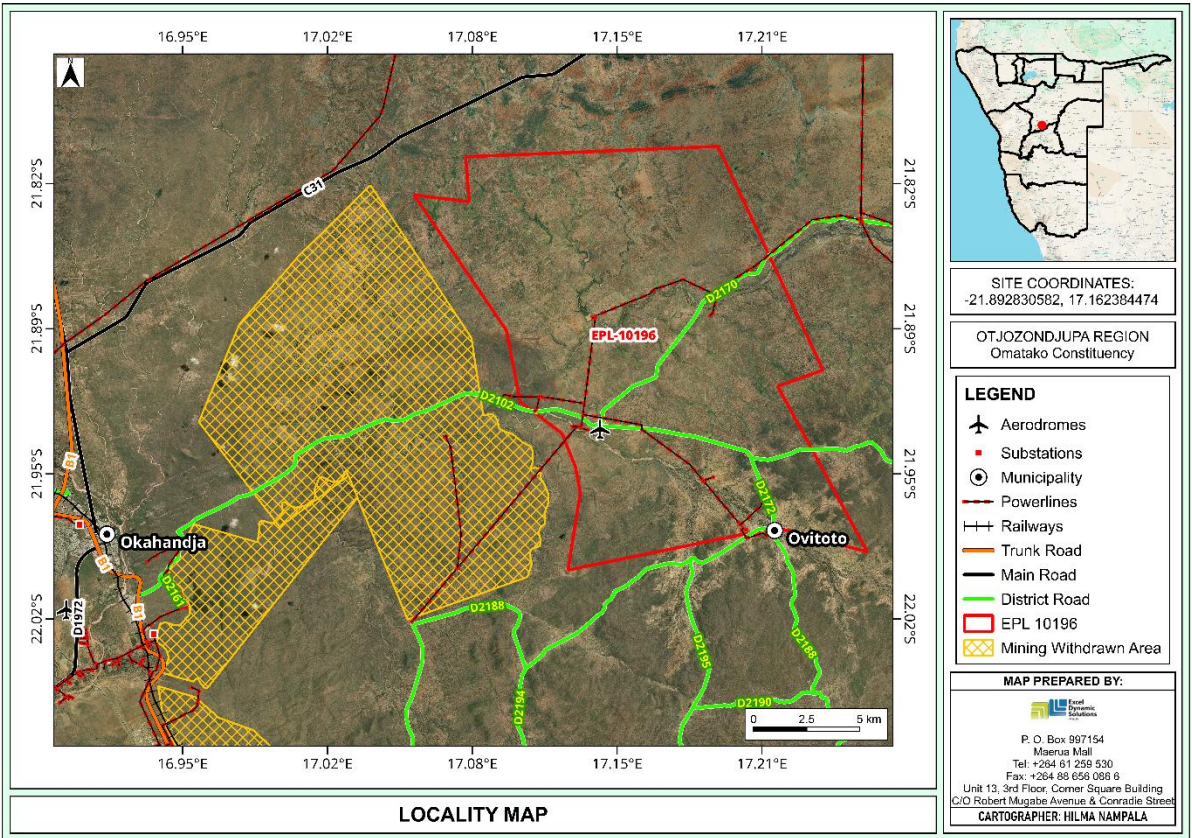

Site Map

Latitude: -21.892830582

Longitude: 17.162384474