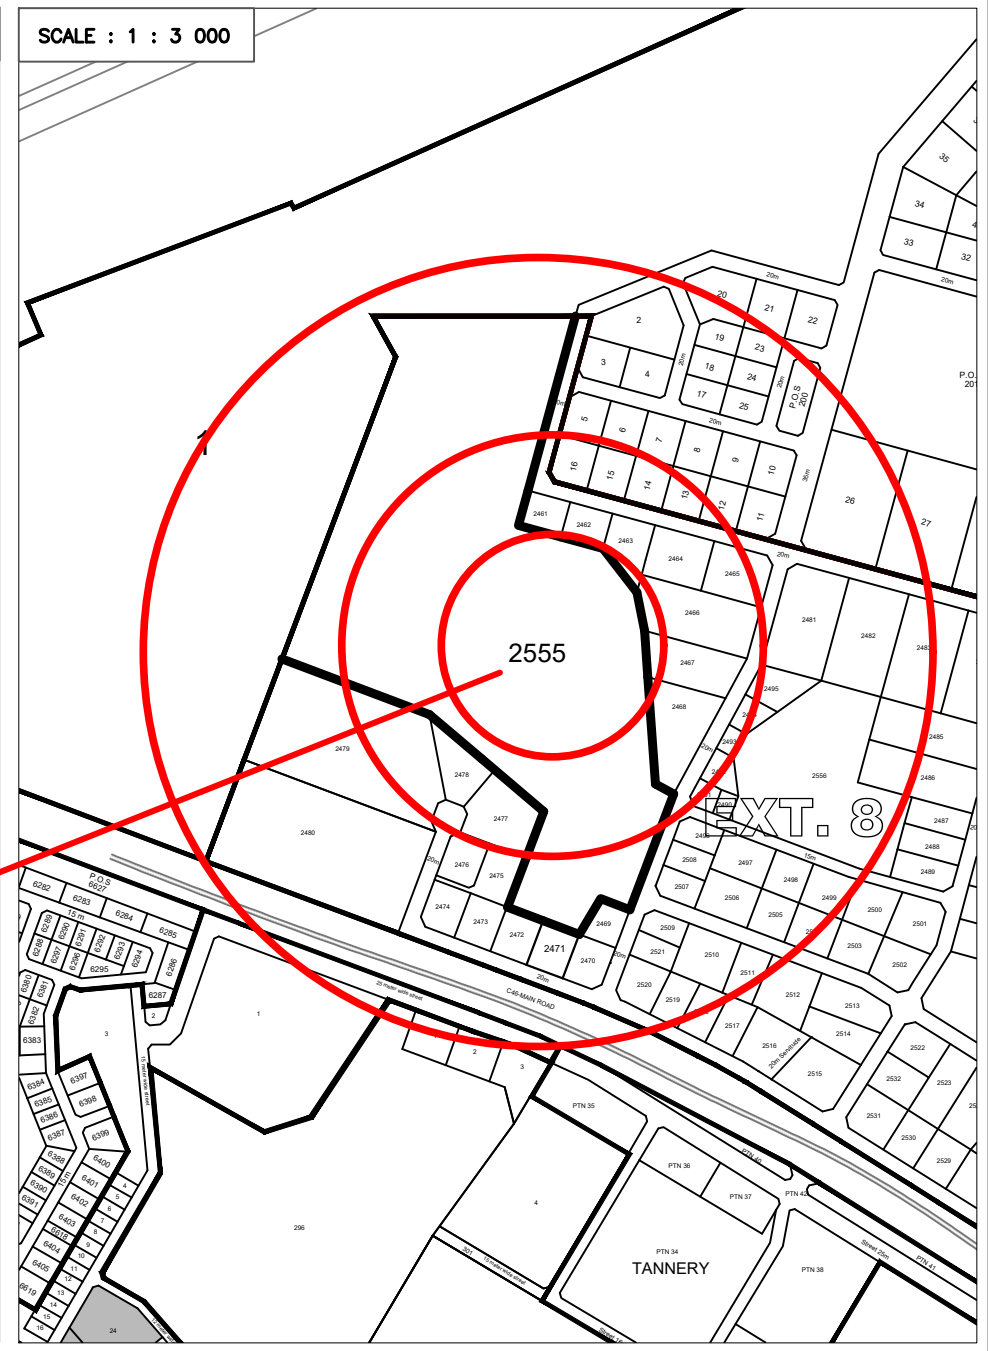

SCALE : 1 : 18 000

SCALE : 1 : 3 000

ERF 2555

LOCALITY OF ERF 2555, ONDANGWA EXTENSION 8

SCALE : 1 : 18 000 (INSERT - 1 : 3 000)

DATE: MARCH 2025

GEOGRAPHIC COORDINATES

LATITUDE	-17.891072'
LONGITUDE	15.953999'