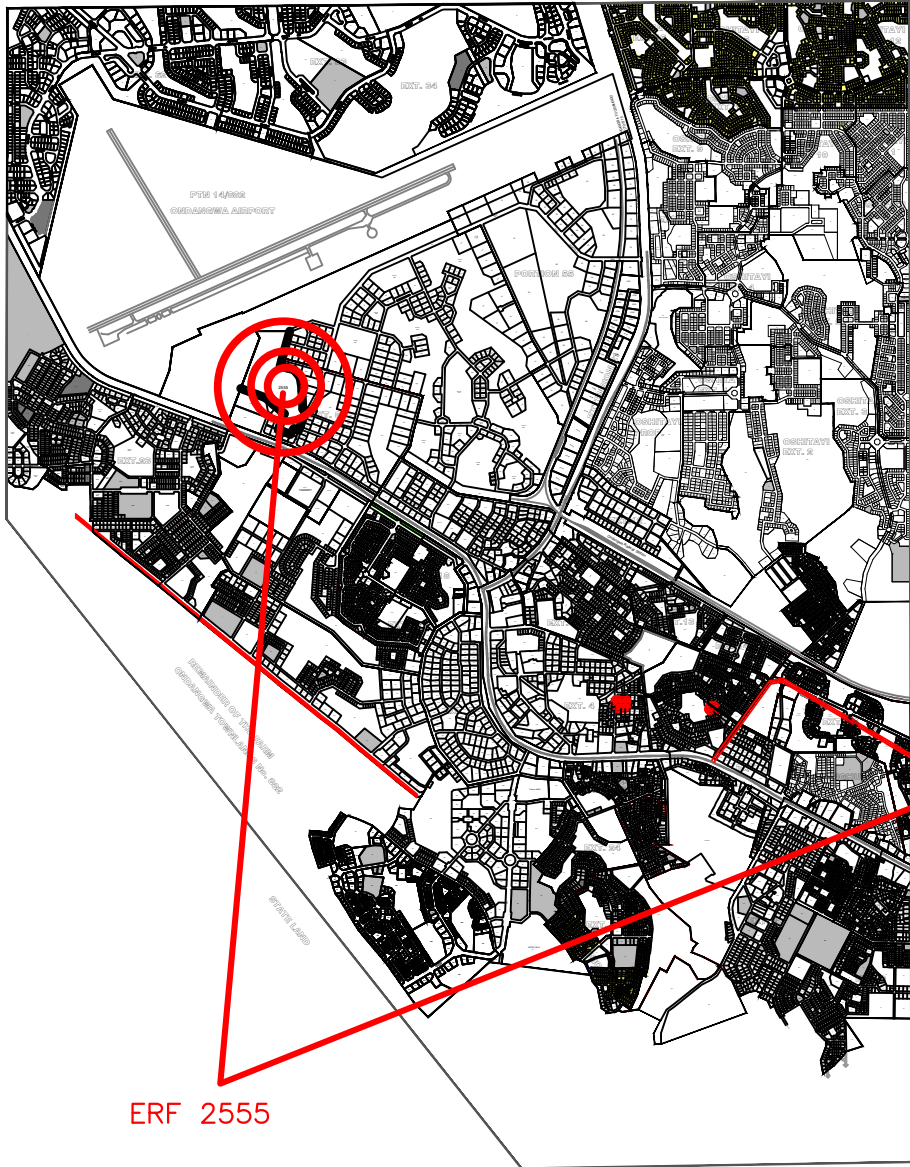

SCALE : 1 : 18 000

SCALE : 1 : 3 000

ERF 2555

LOCALITY OF ERF 2555, ONDANGWA EXTENSION 8

SCALE : 1 : 18 000 (INSERT - 1 : 3 000)

DATE: MARCH 2025

GEOGRAPHIC COORDINATES

LATITUDE	-17.891072'
LONGITUDE	15.953999'