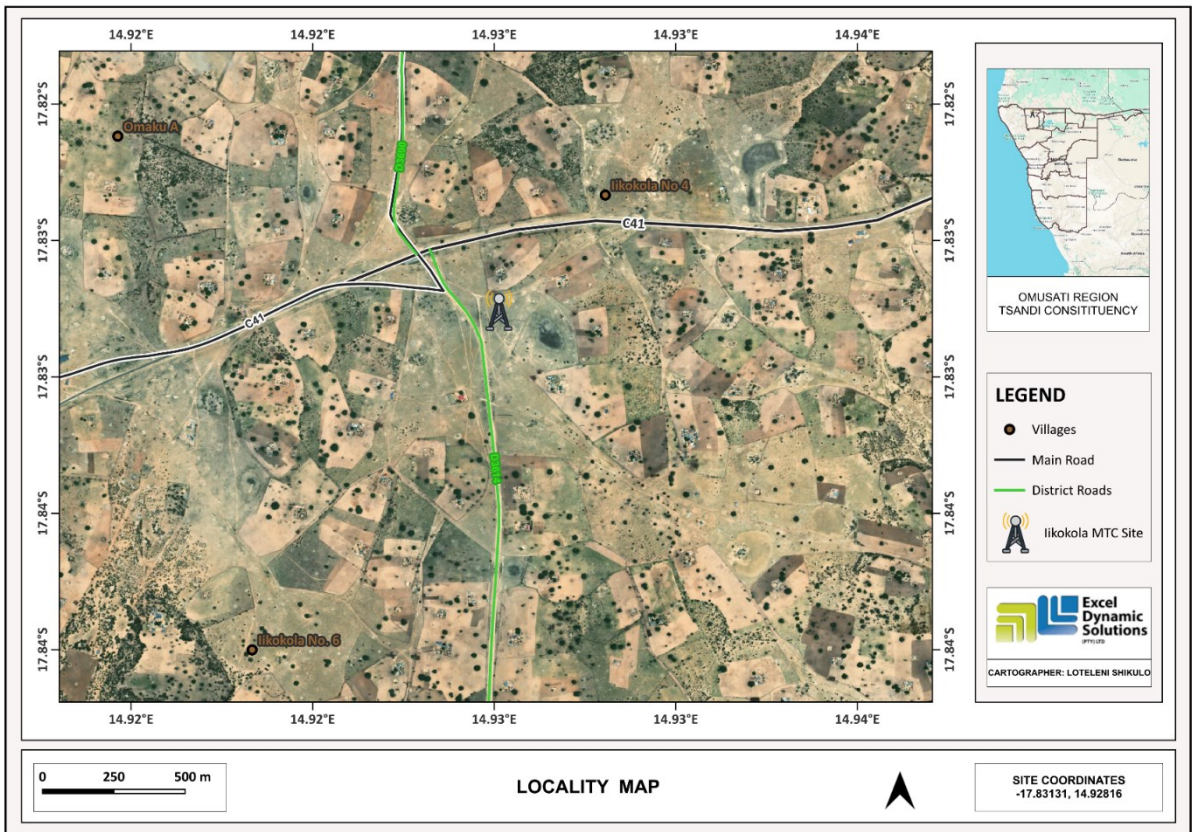

SITE MAP

Coordinates: -17.83131, 14.92816