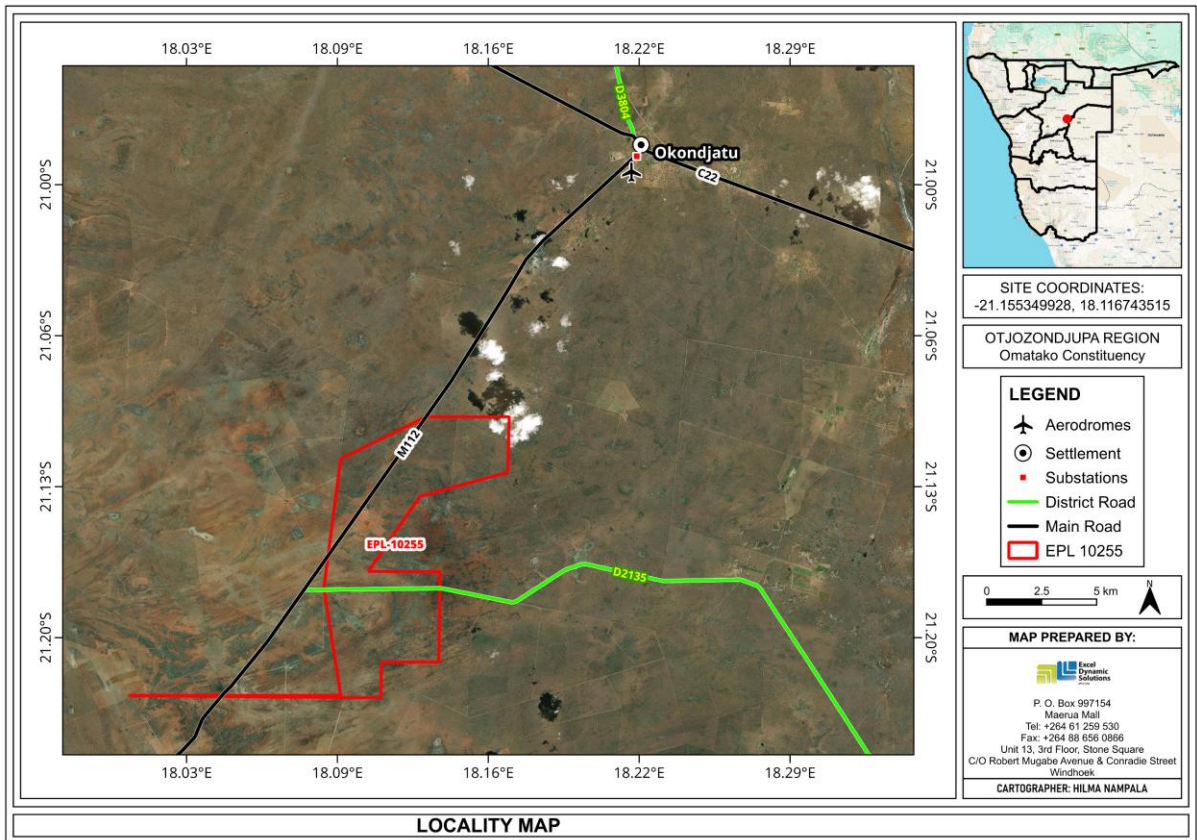

Site Map

Latitude: -21.155349928

Longitude: 18.116743515